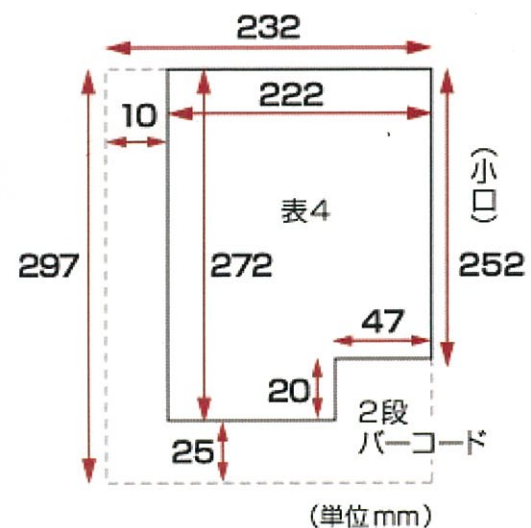

写真を大きくふんだんに掲載する誌面構成で皇室の「今」が実感できます

『皇室』誌ならではの特集や皇室ゆかりの日本文化も紹介し、好奇心をそそります

発行形態

1月、4月、7月、10月の25日に発売予定 年4回発行 定価1,728円(税込)
ページ数 → 116ページ前後 判型 → A4変型(L判) 無線綴じ 発行部数 → 6万部

広告料金

スペース	料金(円)	仕上がり寸法(mm) (天地×左右)	印刷形式
表4	1,100,000	右図参照	オフセット
表2	900,000	297×232	オフセット
表3	700,000	297×232	オフセット
中面4色1頁	700,000	297×232	オフセット