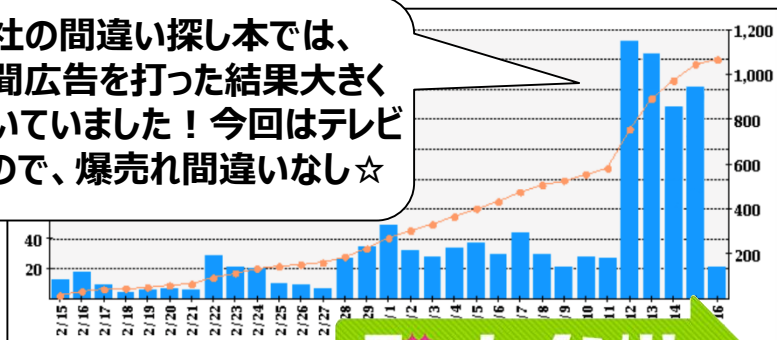

3月21日(土)

書影が出ます!

「ズームインサタデー!」で紹介予定!

全国的に間違い探しや
パズルなどの本が売れてます!
扶桑社にもこんな間違い探し本が!

他社の間違い探し本では、
新聞広告を打った結果大きく
動いていました!今回はテレビ
なので、爆売れ間違いなし☆

3月21日(土) 放送予定!

ズームイン!!

サタデー

ZOOM IN!! SATURDAY

新型コロナウイルスの感染拡大を受けて全国的に学校が休校となる中、家の中で家族が一緒になり楽しめる「おもちゃ」や「ゲーム」「本」などのグッズを取り上げる企画に登場!

※放送日は前後する可能性があります。

書名

ご注文数

『むずむず! むずかしい! 動物山盛りまちがいさがし』

随時在庫

shimizu ISBN9784594083120 本体800円